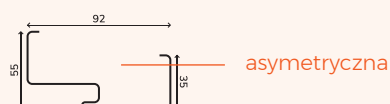

Dostępne ościeżnice